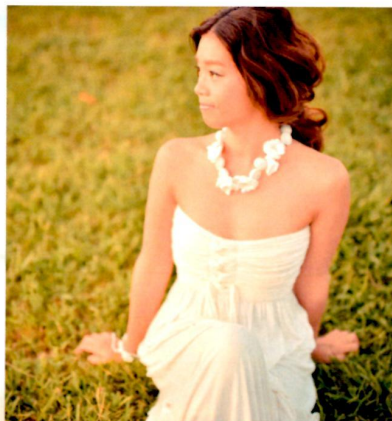

※画像はすべてイメージです

HAIR&MAKE REHEARSAL

新婦現地ヘア&メイクリハーサル スタンダード	当日と同じヘアメイクアーティストが現地にてヘア&メイクリハーサルを行います。 ※1 スタイル	[90分]	¥30,000
デラックス	当日と同じヘアメイクアーティストが現地にてヘア&メイクリハーサルを行います。 ※ヘア&メイクチェンジがある場合はこちらをお申し込みください ※2 スタイル または 1 スタイル+ エンゲージメントフォト用セット	[120分]	¥40,000
	挙式当日に2スタイルご希望され、「エンゲージメントフォト」をお申し込みの場合はこちらをお申し込みください。 ※デラックス (120分) + エンゲージメントフォト用のセット (30分)	[150分]	¥55,000
新郎現地ヘア&メイクリハーサル	新婦現地ヘア & メイクリハーサルのときに一緒に行います	[30分]	¥8,000

※現地ヘア&メイクリハーサルの時間指定はお受けいたしかねます。挙式の2週間前後にお渡りする挙式最終のご書面にてご確認ください