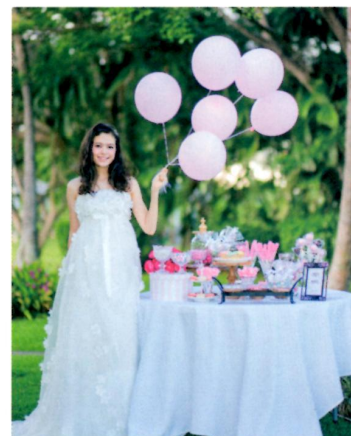

Flower Patch フLOWER PATCH

可愛らしい花々を全体に散りばめたチャームな印象のエンパイアラインドレス。花の妖精をイメージさせる可憐なドレスは、オーガンジー素材の優しさをひと際クローズアップします。胸元のさりげないリボンがアクセントに。 ※取り外し可能なストラップが付きます。