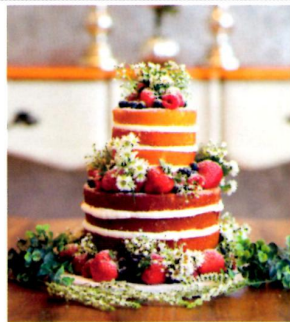

## CAKECUT &amp; TOAST CEREMONY

※人数によって大きさをお選びいただけます ※ケーキには季節のフルーツコンポートがサンドされています

ベリー

6 インチ (6 名様まで) ¥20,000  
8 インチ (10 名様まで) ¥28,000  
10 インチ (20 名様まで) ¥39,000  
※ラウンド型・ハート型よりお選び下さい

ナチュラルベリーネイキッド

6 インチ (6 名様まで) ¥45,000  
8 インチ (10 名様まで) ¥51,000  
2 段 6+8 インチ (20 名様まで) ¥85,000  
3 段 6+8+10 インチ (30 名様まで) ¥124,000