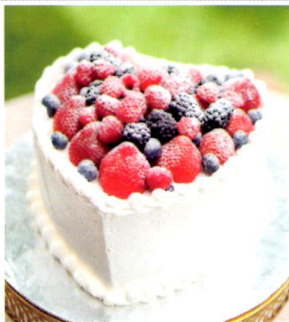

ホワイト &amp; ピンク

ホワイト &amp; オレンジ

ホワイト &amp; グリーン

ピンクミックス

ミックスフラワー

クイナッツ

## CAKECUT &amp; TOAST CEREMONY

※人数によって大きさをお選びいただけます ※ケーキには季節のフルーツコンポートがサンドされています

ベリー

6 インチ (6 名様まで) ¥20,000  
8 インチ (10 名様まで) ¥28,000  
10 インチ (20 名様まで) ¥39,000  
※ラウンド型・ハート型よりお選び下さい

ナチュラルベリーネイキッド

6 インチ (6 名様まで) ¥45,000  
8 インチ (10 名様まで) ¥51,000  
2 段 6+8 インチ (20 名様まで) ¥85,000  
3 段 6+8+10 インチ (30 名様まで) ¥124,000